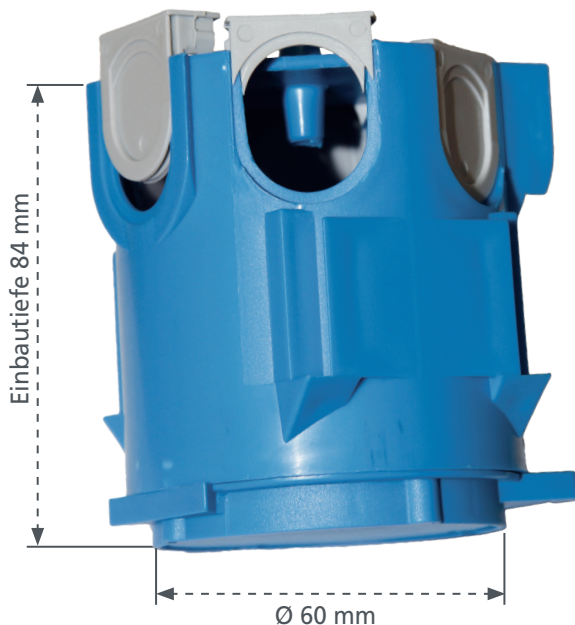

Quick-Fix

Gerätedose / Leuchtenauslassdose

Datenblatt

- DIN 0606-1 u. DIN 49073 aus Kunststoff (Polypropylen)
- Farbe Dose und Deckel: blau
- Farbe Schieber: grau
- Durchmesser 60 mm, Einbautiefe 84 mm
- Schutzart IP 30
- Für Rohrgröße M20 oder M25
- 6 Einlassöffnungen
- Kombinierbar durch feste Schiebetechnik
- Norm-Kombinationsabstand 71 mm
- Vollisolierter Leitungsübergang bei Kombinationen
- 8-teilig mit Schieber zum Schließen der Öffnungen
- Montage der umgedrehten Quick-Fix-Dose ermöglicht eine Betondeckung von 40 – 60 mm
- Mit 4 Schraubdomen
- 4 Schraubdomen auf Vorder- und Rückseite
- Dose als Deckendose (Aufnahme für Deckenhaken)

Produktfilm unter:
www.primo-gmbh.com

	mit Gerät		ohne Gerät	
Querschnitt	1,5	2,5	1,5	2,5
Klemmen	5	4	7	6
Leiter	15	12	21	18

Art.-Nr.: P416

- VPE: 100 Stück
- EAN für P416: 4260182060940

- ✓ Rohrgrößen M20 und M25 werkzeuglos montieren
- ✓ Sichere Zugentlastung der Rohre durch Quick-Fix-Technik
- ✓ Kein Abschneiden der Rohre mehr nötig durch Quick-Fix-Technik
- ✓ Als Deckendose/Geräteverbindungsdose/Leuchtdose/ Montage mit Flügeln verwendbar